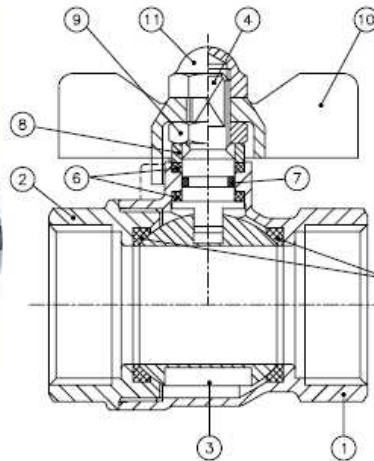

Instalacje

SKŁADY „KROPELEK”

SKŁADY „PECEFAŁ”

SKŁADY „ŻELIWIARZ”

1. 303. I. CENNIK PODSTAWOWY SIECI GAZOWE KUREK KULOWY W Z MOTYLKIEM 3035 KARTA A

EDYCJA I 2013. STAN NA DZIEŃ 2013.01.01

Características

1. Válvula esfera de latón PN-25, paso total
2. Construcción en latón según DIN 17660
3. Extremos roscados gas hembra-hembra según ISO 228/1
4. Accionamiento mediante palomilla
5. Temperatura máxima 180 °C

Features

1. Brass ball valve PN-25, full bore
2. Brass according to DIN 17660
3. Thread ends gas female-female according to ISO 228/1
4. Working by means of T-handle
5. Max. Temperature 180 °C

INFORMACJE TECHNICZNE ORAZ WYCENY INWESTYCYJNE U NASZYCH DORADCÓW

TAŚMY I FOLIE
BUDOWLANE

TAŚMY I FOLIE
OPAKOWANIOWE

MATERIAŁY IZOLUJĄCE
I USZCZELNIAJĄCE

SYSTEMY DOCIEPLEŃ
BUDYNKÓW

BEZPIECZEŃSTWO
I HIGIENA PRACY

Chemia

Kropelek:

kontakt bezpośredni: +48 505 657 795

magazyn dla dostaw 114SIW: ul. Handlowa 2, 41-807 Zabrze
sklad.kropelek.zabrze@orangeseven.pl

Pecefał:

kontakt bezpośredni: +48 505 657 795

magazyn dla dostaw 114SIK: ul. Handlowa 2, 41-807 Zabrze
sklad.pecefal.zabrze@orangeseven.pl

Żeliwiarz:

kontakt bezpośredni: +48 505 657 795

magazyn dla dostaw 111SID: ul. Cegielnia Murcki 5, 40-749 Katowice
sklad.zeliwiarz.katowice@orangeseven.pl

Adres do korespondencji i fakturowania: Orange Seven, ul. Opolskiego 1/21, 41-500 Chorzów

magazyn dla dostaw 110I: ul. Kościuszki 227, 40-600 Katowice
magazyn.instalacje.katowice@orangeseven.pl

magazyn dla dostaw 210I: ul. Zakłiki z Mydlnik 16, 30-198 Kraków
magazyn.instalacje.krakow@orangeseven.pl

Chemia:
kontakt bezpośredni: +48 605 227 040

magazyn dla dostaw 110C: ul. Śląska 88, 40-742 Katowice
magazyn.chemia.katowice@orangeseven.pl