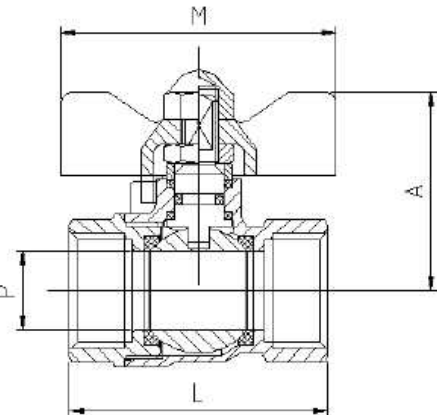

Instalacje

SKŁADY „KROPELEK”

SKŁADY „PECEFAŁ”

SKŁADY „ŻELIWIARZ”

1. 303. I. CENNIK PODSTAWOWY SIECI GAZOWE KUREK KULOWY W Z MOTYLKIEM 3035 KARTA A

EDYCJA I 2013. STAN NA DZIEŃ 2013.01.01

Características

1. Válvula esfera de latón PN-25, paso total
2. Construcción en latón según DIN 17660
3. Extremos roscados gas hembra-hembra según ISO 228/1
4. Accionamiento mediante palomilla
5. Temperatura máxima 180 °C

Features

1. Brass ball valve PN-25, full bore
2. Brass according to DIN 17660
3. Thread ends gas female-female according to ISO 228/1
4. Working by means of T-handle
5. Max. Temperature 180 °C

INFORMACJE TECHNICZNE ORAZ WYCENY INWESTYCYJNE U NASZYCH DORADCÓW

TAŚMY I FOLIE
BUDOWLANE

TAŚMY I FOLIE
OPAKOWANIOWE

MATERIAŁY IZOLUJĄCE
I USZCZELNIAJĄCE

SYSTEMY DOCIEPLEŃ
BUDYNKÓW

BEZPIECZEŃSTWO
I HIGIENA PRACY

Chemia

Kropelek:

kontakt bezpośredni: +48 505 657 795

magazyn dla dostaw 114SIW: ul. Handlowa 2, 41-807 Zabrze
sklad.kropelek.zabrze@orangeseven.pl

Pecefał:

kontakt bezpośredni: +48 505 657 795

magazyn dla dostaw 114SIK: ul. Handlowa 2, 41-807 Zabrze
sklad.pecefal.zabrze@orangeseven.pl

Żeliwiarz:

kontakt bezpośredni: +48 505 657 795

magazyn dla dostaw 111SID: ul. Cegielnia Murcki 5, 40-749 Katowice
sklad.zeliwiarz.katowice@orangeseven.pl

Adres do korespondencji i fakturowania: Orange Seven, ul. Opolskiego 1/21, 41-500 Chorzów

magazyn dla dostaw 110I: ul. Kościuszki 227, 40-600 Katowice
magazyn.instalacje.katowice@orangeseven.pl

magazyn dla dostaw 210I: ul. Zakłiki z Mydlnik 16, 30-198 Kraków
magazyn.instalacje.krakow@orangeseven.pl

Chemia:
kontakt bezpośredni: +48 605 227 040

magazyn dla dostaw 110C: ul. Śląska 88, 40-742 Katowice
magazyn.chemia.katowice@orangeseven.pl